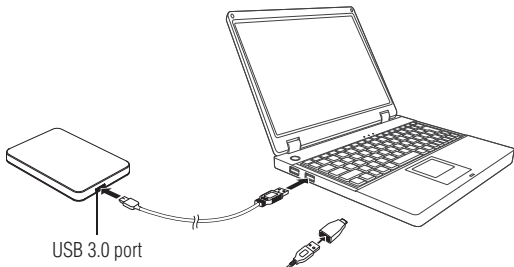

TOSHIBA

Leading Innovation >>>

Quick Install Guide	2
快速安裝指南	3
Panduan Instalansi Singkat	4
คู่มือการติดตั้ง	5
빠른 설치 안내서	6

Need Help?

Australia	13 30 70	www.mytoshiba.com.au/
New Zealand	0800 445 439	www.mytoshiba.com.au/
Singapore	001-800-1-8674422	www.toshiba-personalstorage.asia/
Indonesia	0800 1000 550	www.toshiba-personalstorage.asia/
Malaysia	00-800-1-8674422	www.toshiba-personalstorage.asia/
Vietnam	1800 1529	www.toshiba-personalstorage.asia/
Philippines	00-800-1-8674422	www.toshiba-personalstorage.asia/
India	0250-6630307	www.toshiba-personalstorage.asia/
ประเทศไทย	00-800-1-8674422	www.toshiba-personalstorage.asia/
한국	02-701-3133	www.toshiba.kr/
台灣	02-8978-6064	www.sdd.toshiba.com.tw/index_ch.aspx/ TETservice@afastor.com.tw